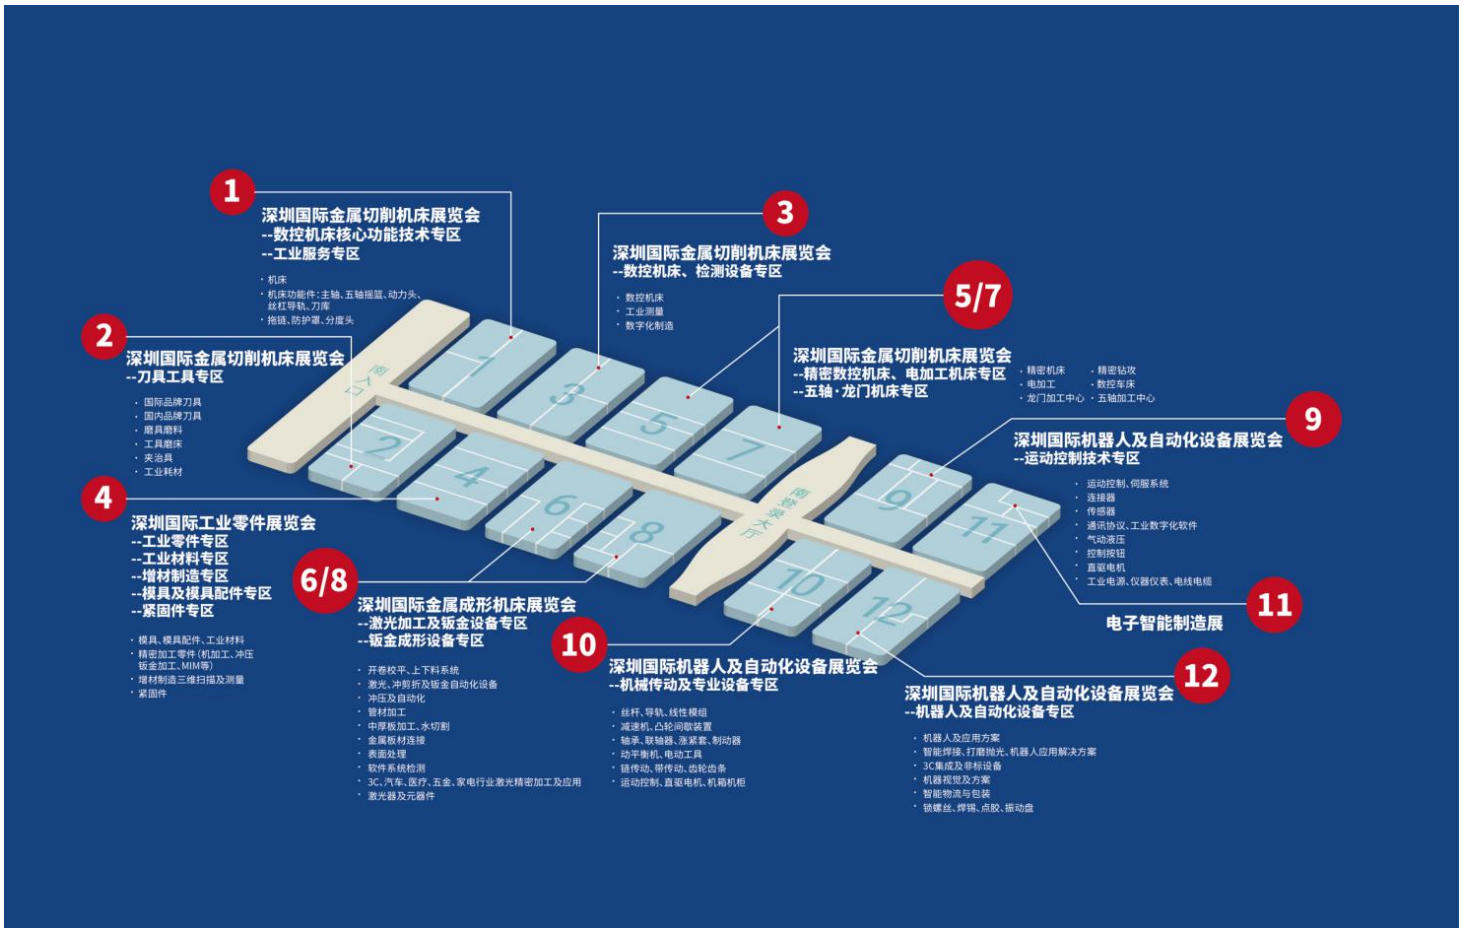

附件 2:

2021 展位图